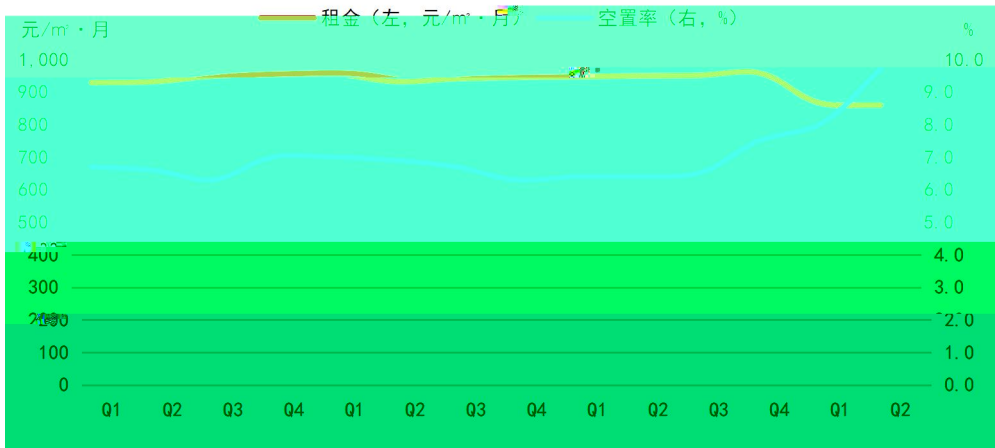

首佳顾问
SHOU JIA
CONSULTING

5 9

2

—

				/ .		/ .		%	

—

—

/ .					/ .	%

A × 55% 65%

B × 60% 75%

A

B

— — “ ” ” ”

—

—

116